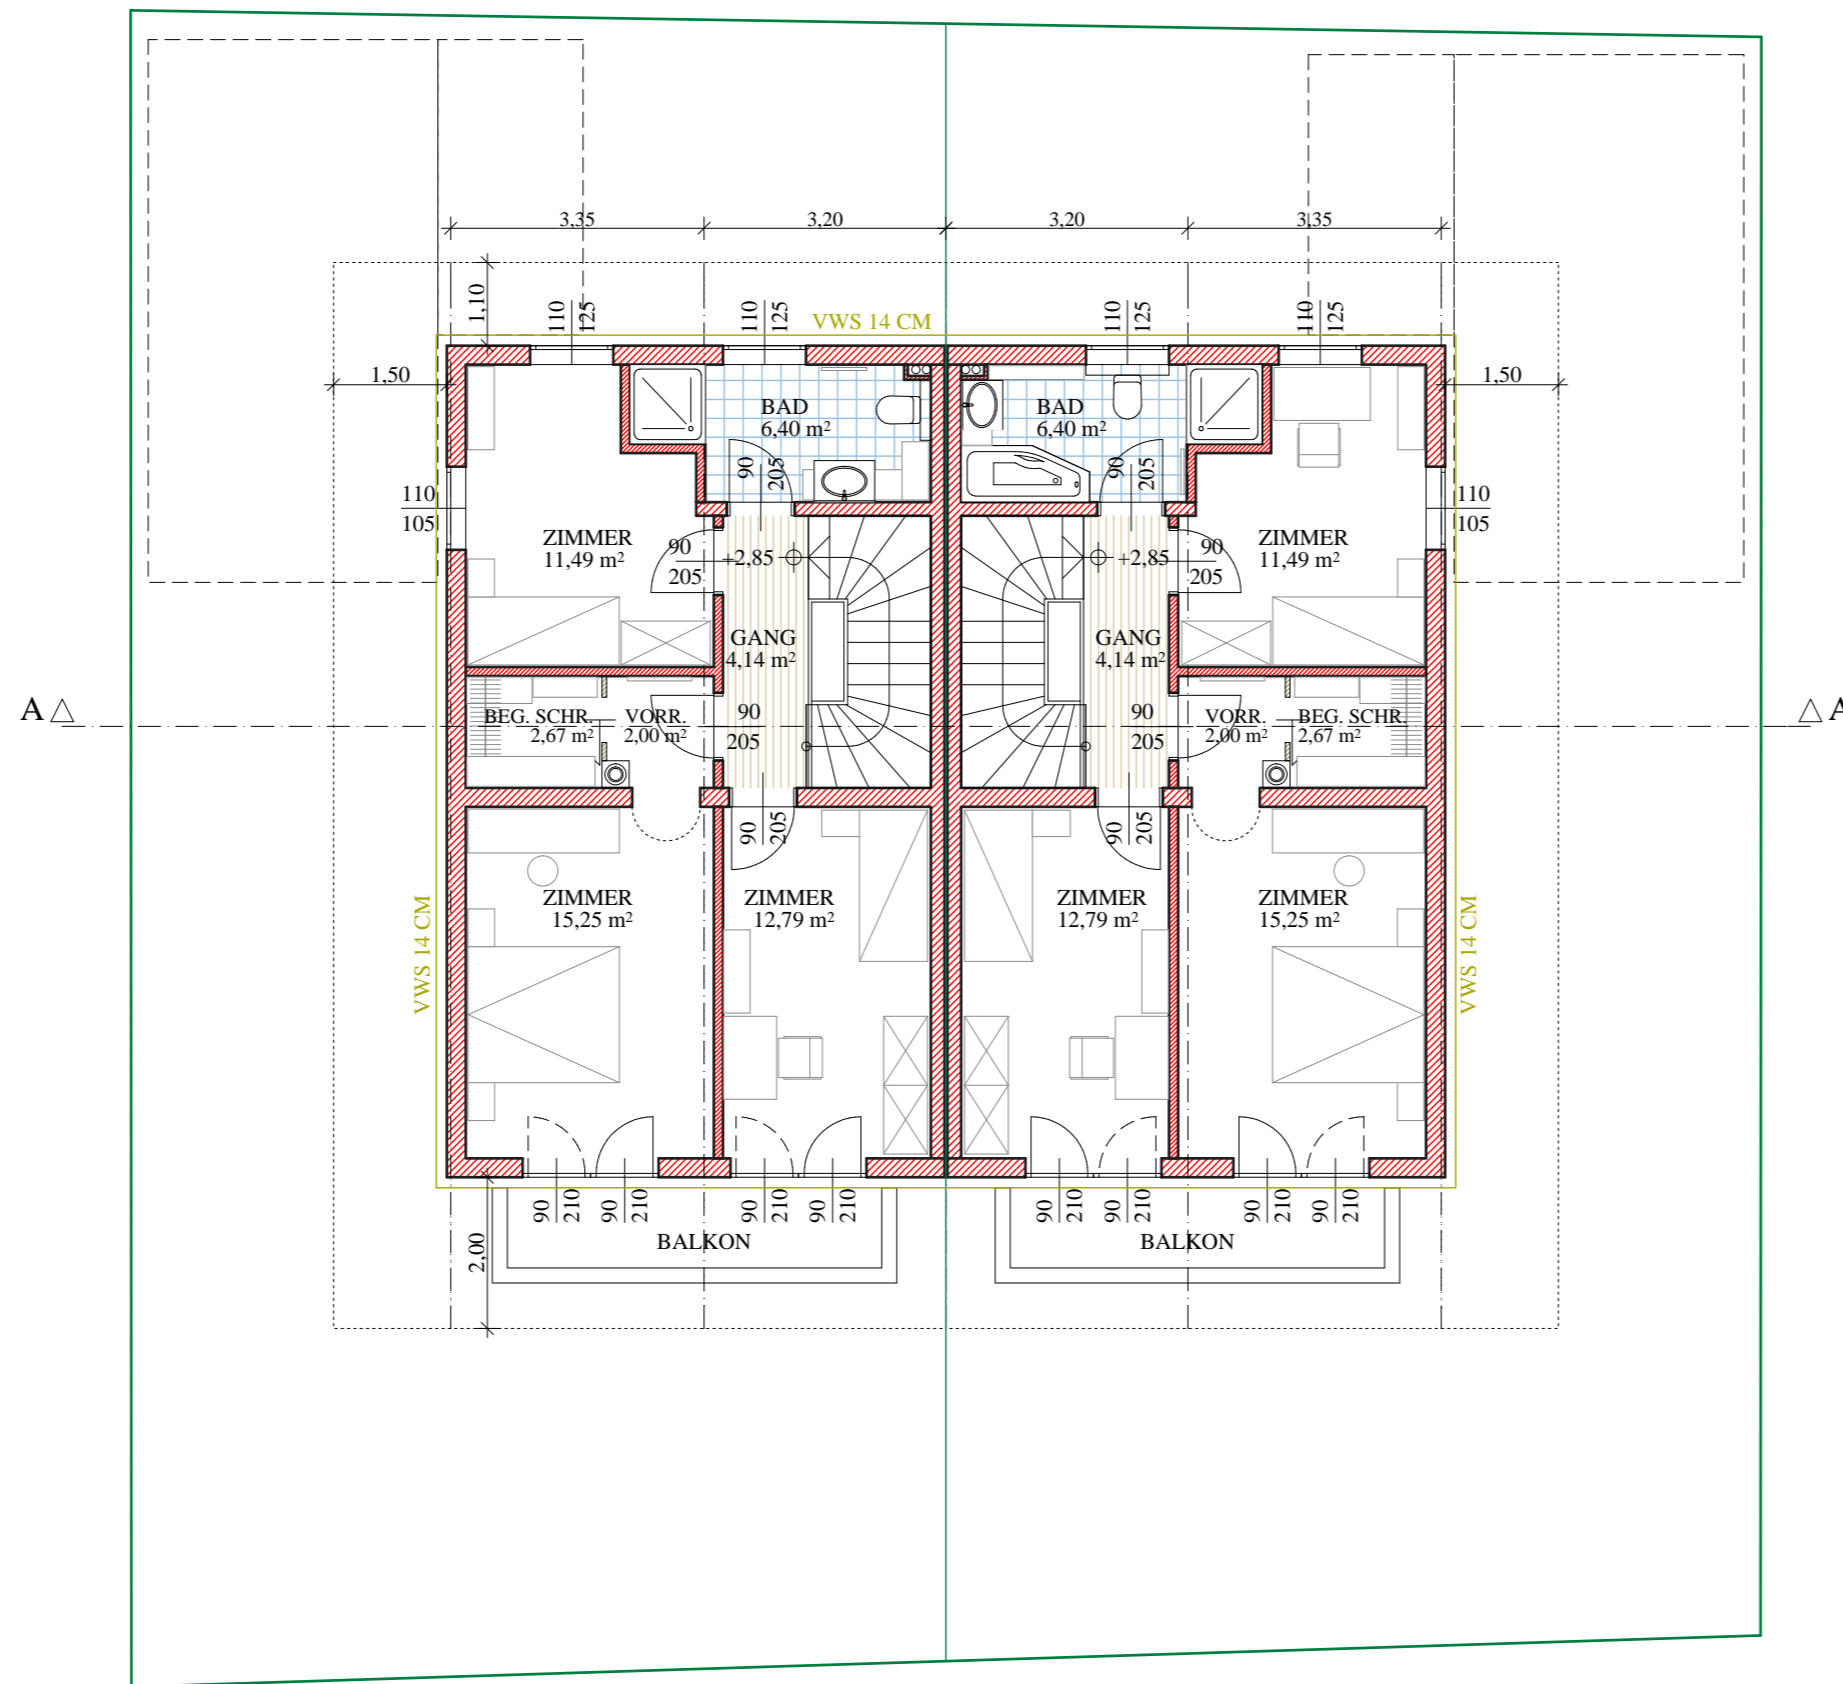

13,20											
14	6,60					6,60					14
25	2,05	12	3,98	18	18	3,98	12	2,05	25		
25	3,28	12	2,75	18	18	2,75	12	3,28	25		
	1,10	1,10	1,45	1,10	1,85	1,85	1,10	1,45	1,10	1,10	

11,00					
25	4,65	25	1,48	12	4,00
25	4,65	25	1,82	25	4,00
					1,10
					1,60
					8,30

11,00					
25	4,65	25	1,48	12	4,00
25	4,65	25	1,82	25	4,00
					1,10
					1,60
					8,30

1,00	1,80	95	1,80	1,05	1,05	1,80	95	1,80	1,00	
25	3,28	12	2,75	18	18	2,75	12	3,28	25	
	6,60					6,60				
13,20										

WOHNNUTZFLÄCHE OG = 54,74m2

OBERGESCHOSS

masst. 1 : 100

DOPPELWOHNHAUS - HEHENBERGER, MOOSEN, BRIXEN I. TH.